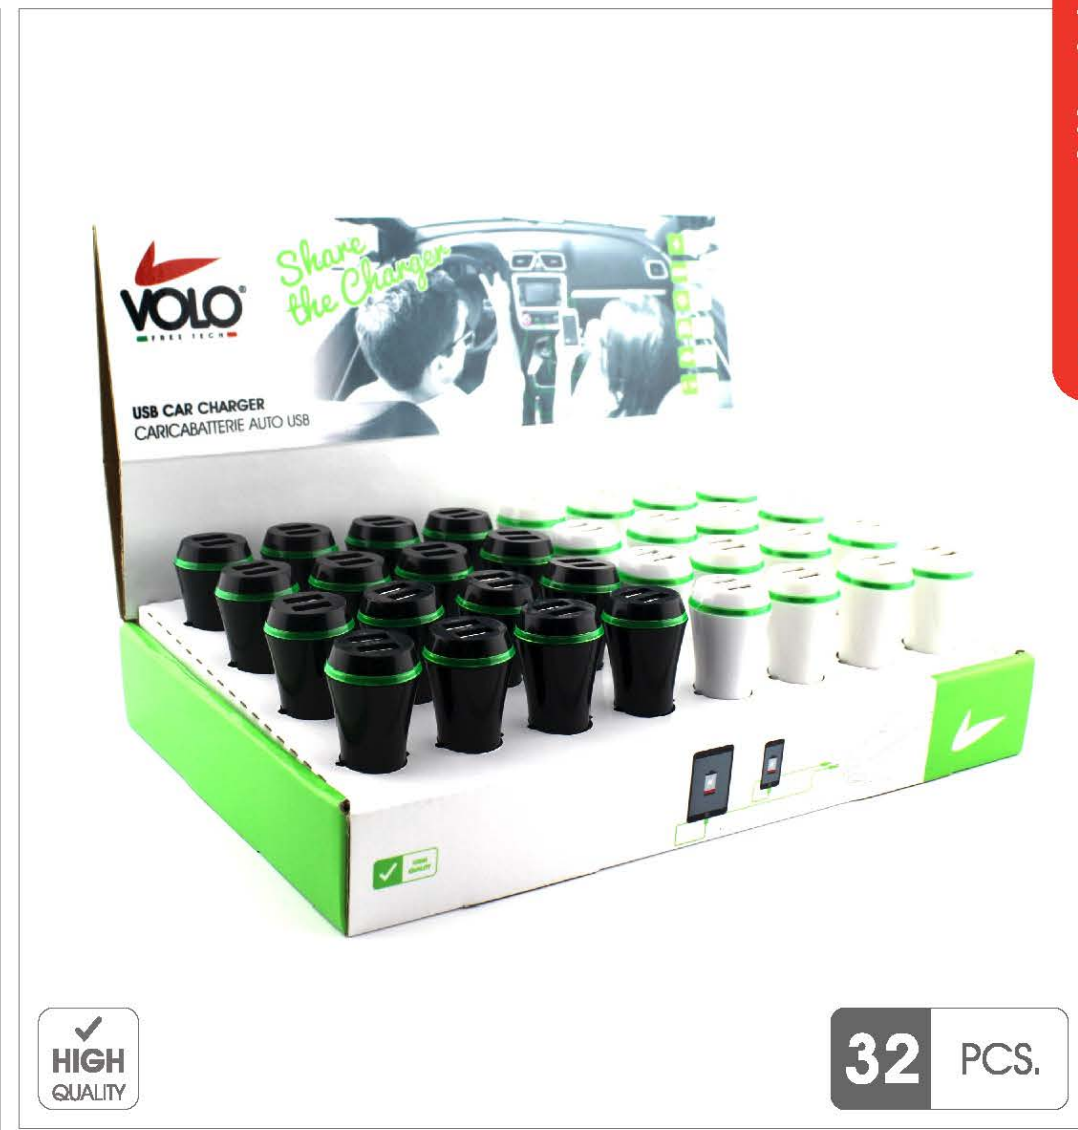

TMS-BOX CAR-GEM SERIES

Espositore da banco contenente
32 caricabatterie da auto
con doppia porta USB da 2.1A.
Desk display with 32
double USB car chargers with 2.1A output.

•Compatible con:/Compatible with:
Smartphones/Tablets

•Disponibile nei colori:/Available colours:
- Nero/Black - Bianco/White

MISURE/SIZE: 29,5(W) x 19(D) x 19,75(H) Cm

**GLI ARTWORK, I PRODOTTI E LE QUANTITA'
POSSONO ESSERE PERSONALIZZATE E CAMBIATE.**
THE ARTWORK, PRODUCTS AND QUANTITY CONTAINED
CAN BE CUSTOMIZABLE.