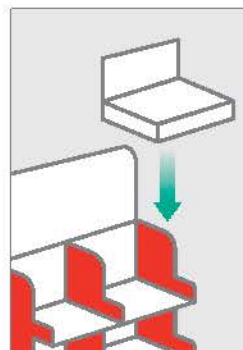

/// MULTIPLE DISPLAY TRADE MARKETING SOLUTIONS

TMS-STAND 01 SERIES

Espositore da terra ricaricabile contenente 5 espositori e 5 glare.

MASSIMA REDDITIVITA' PER METRO QUADRATO.

Refillable stand display with 5 displays and 5 jar.

HIGH PROFITABILITY PER SQUARE METER.

**CUSTOMIZABLE
& REFILLABLE**