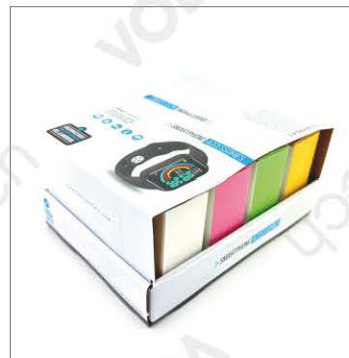

MISURE/SIZE: 15,8(W) x 21,5(D) x 21(H) Cm

GLI ARTWORK, I PRODOTTI E LE QUANTITA' POSSONO ESSERE PERSONALIZZATE E CAMBIATE.
THE ARTWORK, PRODUCTS AND QUANTITY CONTAINED CAN BE CUSTOMIZABLE.