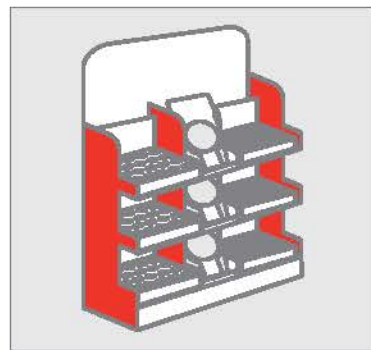

**AVAILABLE ALSO WITH
9 SLOTS**

PRODOTTI PIANO 2°/PRODUCTS FLOOR 2°

	CARICABATTERIE DA CASA/HOME CHARGER	25PCS.
	AURICOLARI/EARPHONES	25PCS.
	CARICABATTERIE DA AUTO/CAR CHARGER	32PCS.

PRODOTTI PIANO 1°/PRODUCTS FLOOR 1°

	CAVI USB/USB CABLE - Micro USB/Lightning™/Type-C	30PCS.
	CAVI AUX/AUX CABLE	50PCS.
	SUPPORTI AUTO/CAR HOLDER	28/24PCS.

QUANTITA' TOTALE CONTENUTA/TOTAL QUANTITY LOADED **190PCS.**

MISURE/SIZE: 75(W) x 25(D) x 55(H) Cm

**GLI ARTWORK, I PRODOTTI E LE QUANTITA'
POSSONO ESSERE PERSONALIZZATE E CAMBIATE.**
THE ARTWORK, PRODUCTS AND QUANTITY CONTAINED
CAN BE CUSTOMIZABLE.