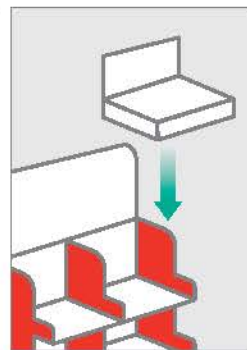

**CUSTOMIZABLE
& REFILLABLE**