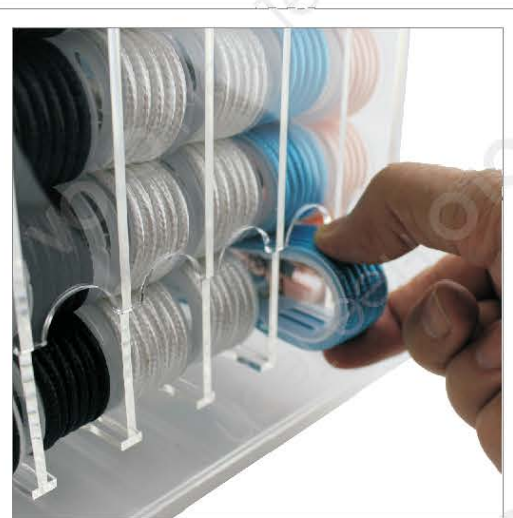

/// MULTIPLE DISPLAY TRADE MARKETING SOLUTIONS

TMS-ACRYLIC DISPLAY-UNIVERSAL SERIES

Espositore da banco acrilico impilabile e ruotante contenente

• **PRODOTTI A TUA SCELTA!!!** • **100% PERSONALIZZABILE**

Stackable & rotatable desk display in acrylic material with

• **PRODUCTS AT YOUR CHOICE!!!** • **100% CUSTOMIZABLE**

TRADE MARKETING SOLUTIONS

MISURE/SIZE: 17(W) x 22(D) x 50(H) Cm

GLI ARTWORK, I PRODOTTI E LE QUANTITA' POSSONO ESSERE PERSONALIZZATE E CAMBIATE.
THE ARTWORK, PRODUCTS AND QUANTITY CONTAINED CAN BE CUSTOMIZABLE.