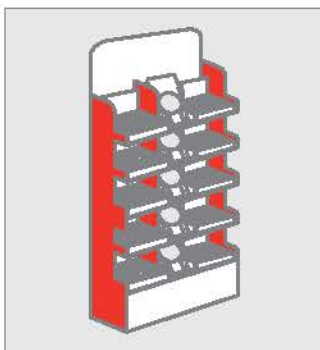

**AVAILABLE ALSO WITH
15 SLOTS**

PRODOTTI PIANO 5°/PRODUCTS FLOOR 5°

	CARICABATTERIE DA CASA/HOME CHARGER	25PCS.
	CAVI USB/USB CABLE - Micro USB	24PCS.

PRODOTTI PIANO 4°/PRODUCTS FLOOR 4°

	CARICABATTERIE DA AUTO/CAR CHARGER	40PCS.
	CAVI USB/USB CABLE - Micro USB/Lightning™/Type-C	30PCS.

PRODOTTI PIANO 3°/PRODUCTS FLOOR 3°

	CARICABATTERIE DA AUTO/CAR CHARGER	32PCS.
	CAVI USB/USB CABLE - Lightning™	24PCS.

PRODOTTI PIANO 2°/PRODUCTS FLOOR 2°

	CAVI AUX/AUX CABLE	50PCS.
	AURICOLARI/EARPHONES	25PCS.

PRODOTTI PIANO 1°/PRODUCTS FLOOR 1°

	SUPPORTI AUTO/CAR HOLDER	28/24PCS.
	CUSTODIE SPLASH-PROOF /SPLASH-PROOF CASE	25PCS.

QUANTITA' TOTALE CONTENUTA/TOTAL QUANTITY LOADED 303PCS.