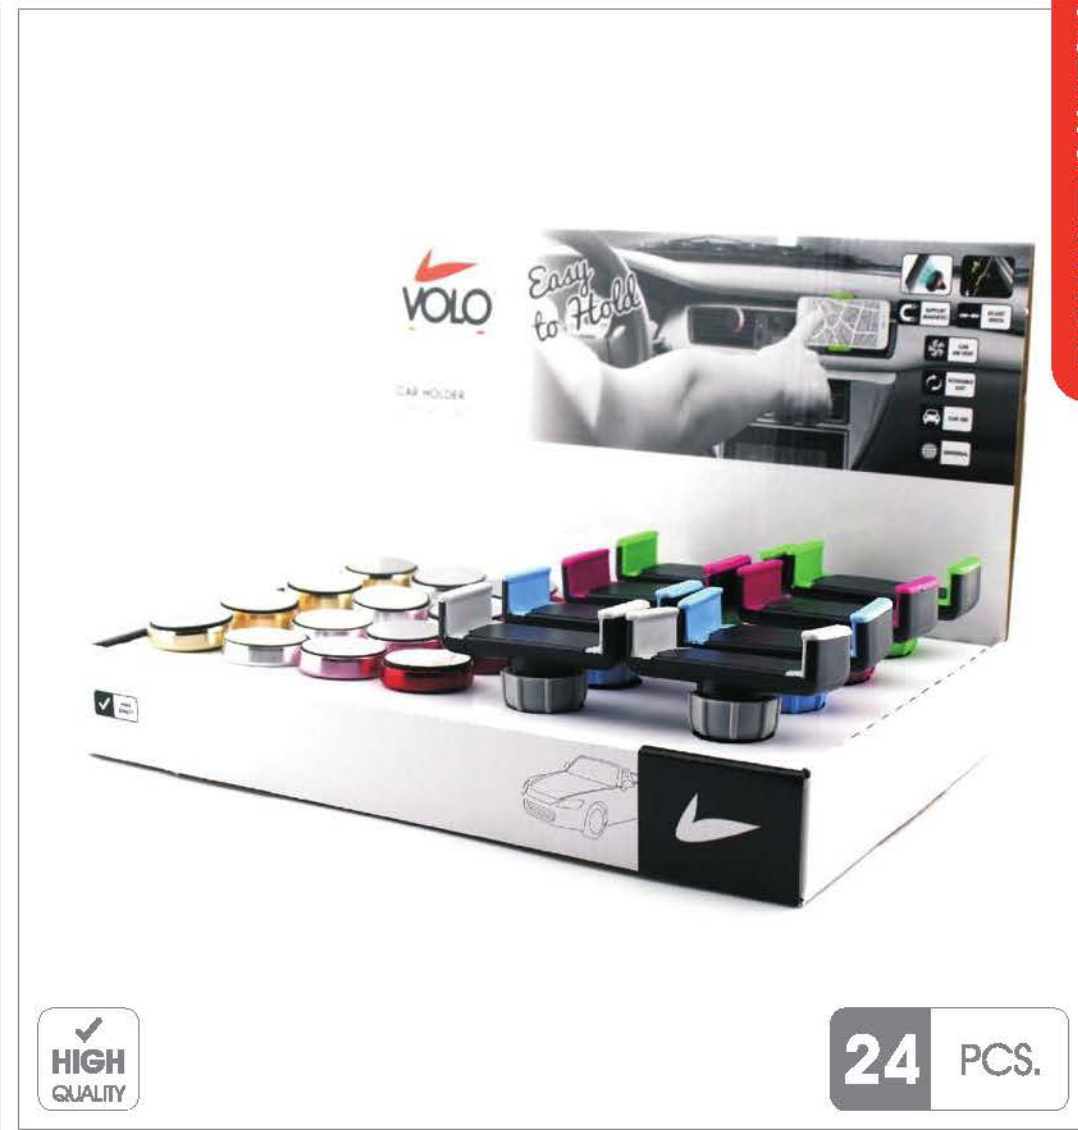

TMS-BOX CAR HOLDER MAG-C07 & CLAMP-C09 SERIES

Espositore da banco contenente 24 supporti auto per smartphones.
Applicabili alla griglia di ventilazione.
Desk display with 24 car holders for smartphones.
Applicable to car air vent.

TRADE MARKETING SOLUTIONS

MISURE/SIZE: 29,5(W) x 19(D) x 19,75(H) Cm

GLI ARTWORK, I PRODOTTI E LE QUANTITA' POSSONO ESSERE PERSONALIZZATE E CAMBIATE.
THE ARTWORK, PRODUCTS AND QUANTITY CONTAINED CAN BE CUSTOMIZABLE.