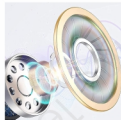

Base per la Ricarica

Auricolare dotato di base per la ricarica e il trasporto.