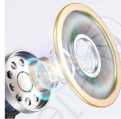

Ultra Powerful Charging Base

Earphones with base for charging and transport with built-in battery four times more powerful than a normal TWS.