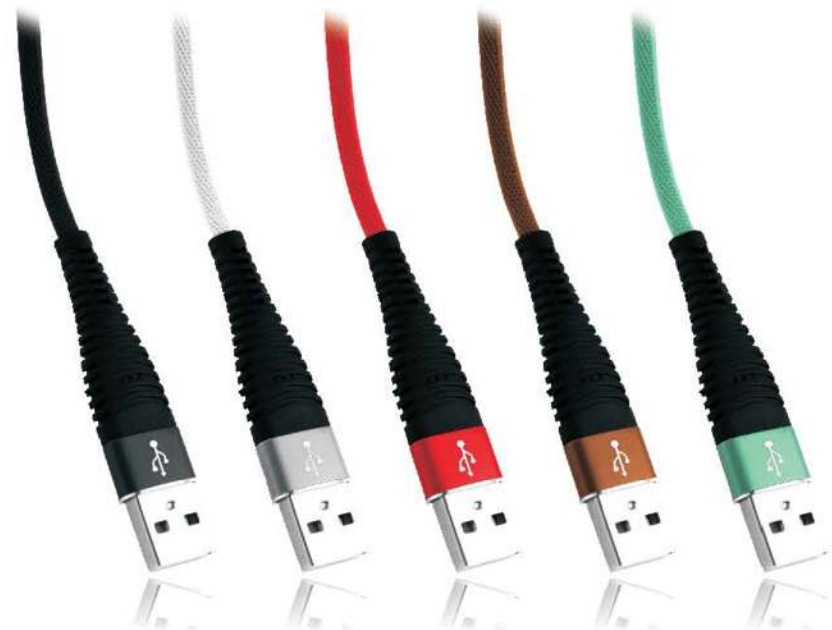

/// SYNC & CHARGE USB DATA CABLE

ENERGY & TECH

ADVENTURE SERIES

Cavi USB per sincronizzare e ricaricare i tuoi dispositivi. Con connettore in alluminio rinforzato in gomma e cavo in tessuto anti-groviglio. Ricarica e trasmissione ultra veloce.

USB sync & charge data cables.

With aluminum connector reinforced by rubber material and anti-tangle fiber cord.

Quick charge and transmit.

• Disponibili con connettore: / Available with connector:
-USB Type C -Micro USB -Lightning™

• Disponibile nei colori: / Available colours:
- Nero/Black - Bianco/White - Rosso/Red
- Marrone/Brown - Turchese/Turquoise