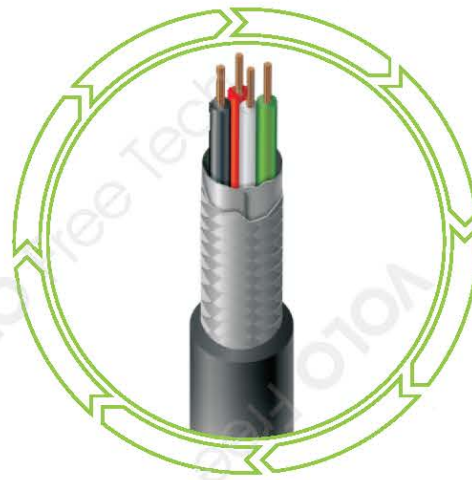

/// SYNC & CHARGE USB DATA CABLE

ELITE PLUS 2.5A SERIES

Cavi USB per sincronizzare e ricaricare i tuoi dispositivi.
Con connettore rinforzato in gomma e cavo ultra resistente.
Ricarica e trasmissione ultra veloce da **2.5A**.
USB sync & charge data cables. With reinforced rubber
connector material and ultra-strong cord.
2.5A Quick charge and transmit.

•Disponibili con connettore:/Available with connector:
-USB Type C -Micro USB -Lightning™

•Disponibile nei colori:
Available colours:
- Nero/Black
- Bianco/White