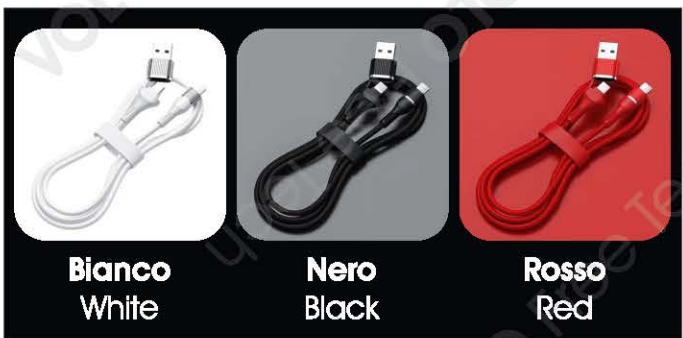

TMS-BOX ENERGY

2in1 CABLES SERIES

Espositore da banco contenente 18 cavi per ricaricare e sincronizzare i tuoi dispositivi.

Con connettore: **-USB-A, Type-C (x2), Lightning™.**

Con connettori in metallo e gomma.

Counter display containing 18 retractable cables for charging and sync your devices.

Equipped with connector: **-USB-A, Type-C (x2), Lightning™.**

With metal and rubber connectors.

1m

20W

18 PCS.

MISURE/SIZE: 15,8(W) x 21,5(D) x 21(H) Cm

GLI ARTWORK, I PRODOTTI E LE QUANTITA' POSSONO ESSERE PERSONALIZZATE E CAMBIATE.
THE ARTWORK, PRODUCTS AND QUANTITY CONTAINED CAN BE CUSTOMIZABLE.