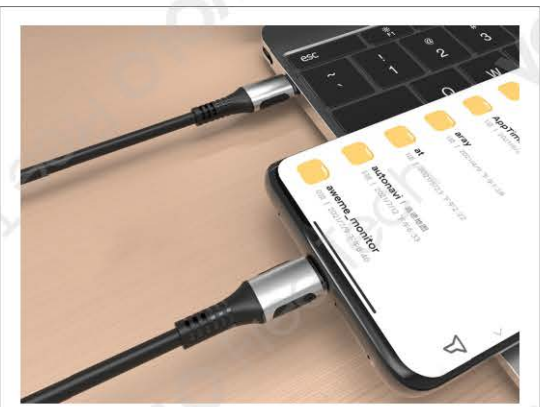

/// SYNC & CHARGE USB DATA CABLE

FORGE 0.1 SERIES

Cavi USB per sincronizzare e ricaricare i tuoi dispositivi. Disponibili con connettore: **-PD Type-C e Type-C, o connettore Lightning™, e anche con: -Porta USB-A e Type-C, o Micro USB o connettore Lightning™.** Con connettori in metallo, passa cavi in gomma e guaina in nylon intrecciato.

USB cables for sync and charging your devices. Equipped with connector: **-PD Type-C port & Type-C or Lightning™ connector and also with: -USB-A port & Type-C or Micro USB or Lightning™ connectors.** With metal connectors, rubber fairlead protection and twisted nylon sheath.

60W

ENERGY & TECH