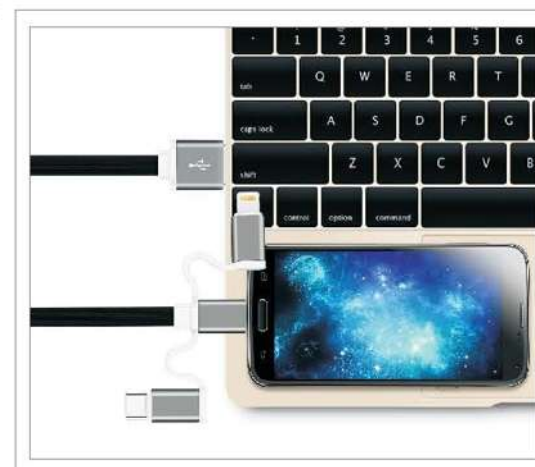

/// SYNC & CHARGE USB DATA CABLE

RETRACTABLE 3in1 CABLE-01 SERIES

Cavi USB retrattili per sincronizzare e ricaricare i tuoi dispositivi. Dotati di tre connettori **-USB Type C -Micro USB -Lightning™**. Cavo gommato ultra resistente e connettori in alluminio. Ricarica e trasmissione ultra veloce. Retractable USB sync & charge data cables. With **-USB Type C -Micro USB -Lightning™** connectors. Rubberized ultra strong cord and aluminum connectors. Quick charge and transmit.

- Disponibile nei colori:/Available colours:
  - Nero/Black - Bianco/White - Azzurro/Light Blue
  - Rosa Shock/Shock Pink

ENERGY & TECH

SYNC CHARGE HIGH QUALITY 1M/3.2FT RETRACTABLE CABLE FAST SYNC & CHARGE