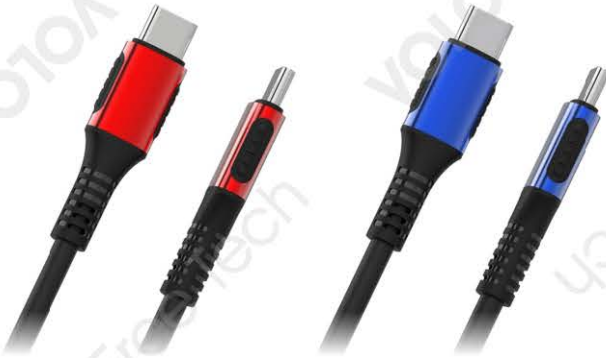

/// SYNC & CHARGE USB DATA CABLE

FORGE 0.1 SERIES

Cavi USB per sincronizzare e ricaricare i tuoi dispositivi. Disponibili con connettore: **-PD Type-C e Type-C, o connettore Lightning™, e anche con: -Porta USB-A e Type-C, o Micro USB o connettore Lightning™.** Con connettori in metallo, passa cavi in gomma e guaina in nylon intrecciato.

USB cables for sync and charging your devices. Equipped with connector: **-PD Type-C port & Type-C or Lightning™ connector and also with: -USB-A port & Type-C or Micro USB or Lightning™ connectors.** With metal connectors, rubber fairlead protection and twisted nylon sheath.

60W

ENERGY & TECH