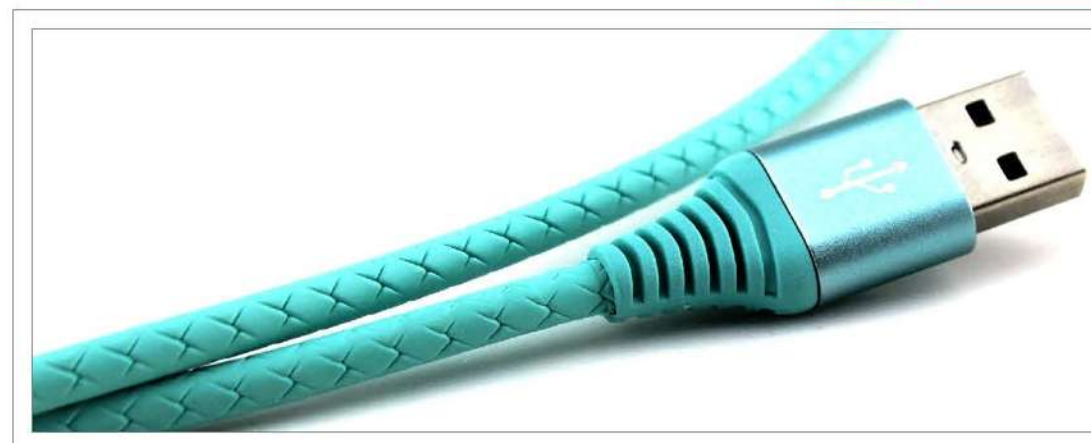

SYNC	 CHARGE	 HIGH QUALITY	 1M/3.2FT	 ALUMINUM CONNECTOR	 FAST SYNC & CHARGE