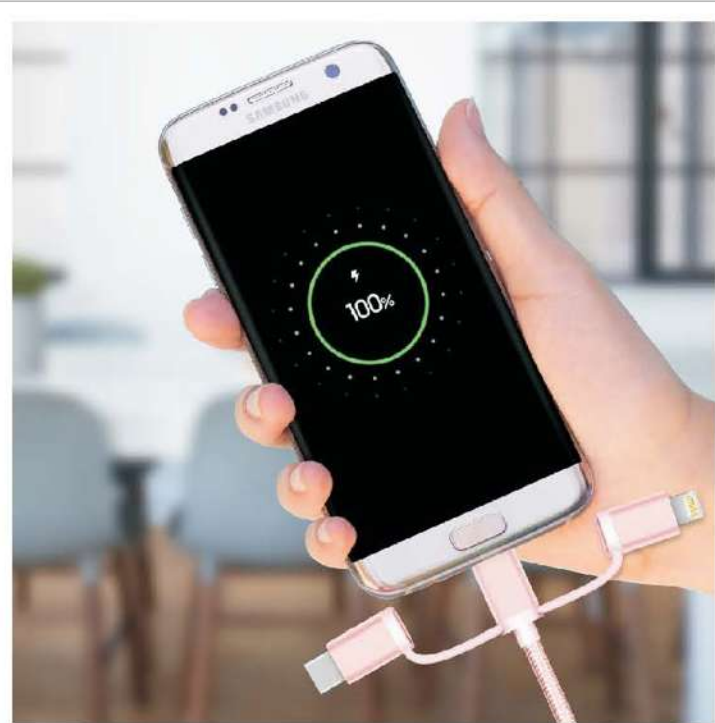

/// SYNC & CHARGE USB DATA CABLE

3in1 CABLE-10 SERIES

Cavi USB per sincronizzare e ricaricare i tuoi dispositivi.
Dotati di connettore **TRIPLO**.

DISPONIBILE GIARA DA BANCO CONTENENTE 40PCS.

USB sync & charge data cables with **TRIPLE** connector.
AVAILABLE DESK JAR WITH 40PCS.

•Dotato di connettore:/Equipped with connector:
-USB Type C -Micro USB -Lightning™

•Disponibile nei colori:/Available colours:
- Nero/Black - Grigio/Gray - Rosa/Pink
- Oro/Gold - Rosso/Red