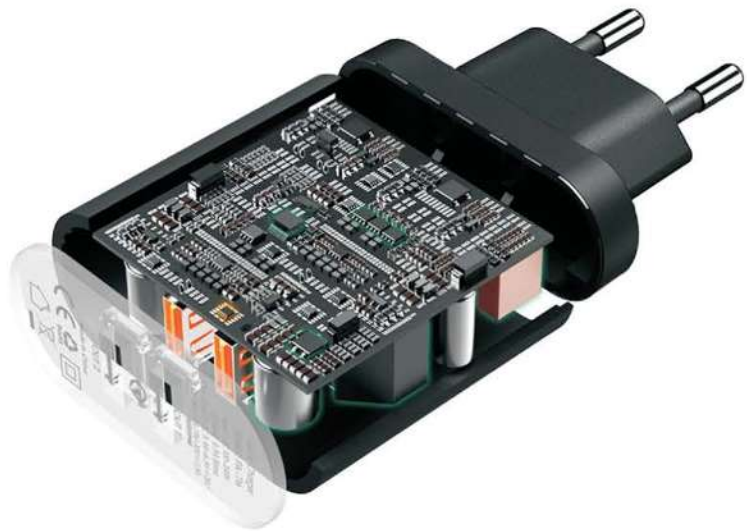

**CARICA BATTERIE
DA CASA PER
SMARTPHONES E TABLETS**
HOME CHARGERS
FOR SMARTPHONES
& TABLETS