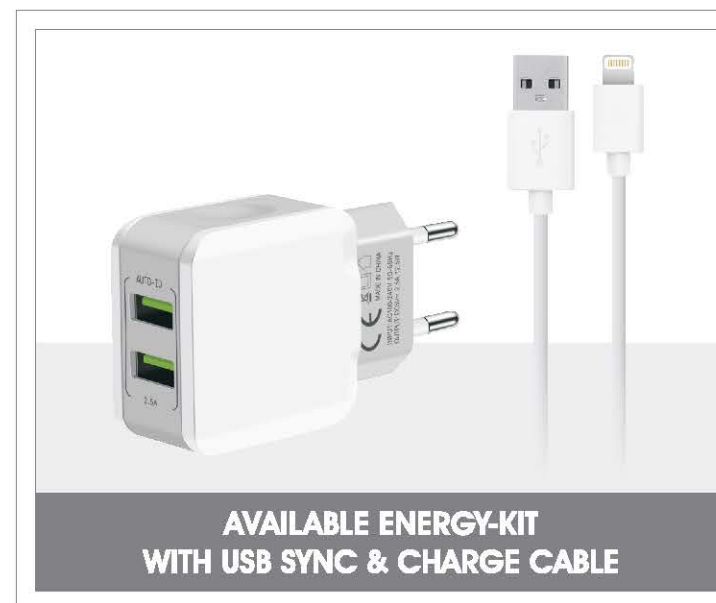

AVAILABLE ENERGY-KIT WITH USB SYNC & CHARGE CABLE