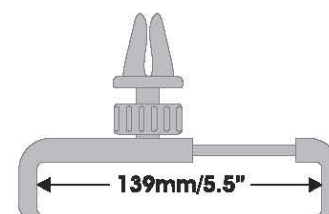

- Rotatable 360°. - Adjustable tilt. - Adjustable width.

**MAXIMUM WIDTH: 139mm/5.5"**

• Disponibile per:/Available for: **Smartphones**

UTILITY

CAR USE    UNIVERSAL    HIGH QUALITY    ROTAT. 360°    ADJUST. TILT    ADJUST. WIDTH