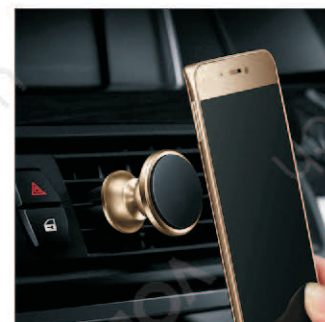

Applicable to car air vent.

- Rotatable 360°.

- Adjustable tilt.

**ADHESIVE METAL PLATE INCLUDED.**

• Disponibile per:/Available for: **Smartphones**

• Disponibile nei colori:/Available colours:

- Nero/Black - Argento/Silver - Oro/Gold

- Oro Rosa/Rose Gold - Rosso/Red

MAGN.

ROTAT.  
360°

ADJUST.  
TILT

## MAG-LINE SERIES

Supporto magnetico per smartphone, chiavi, e tutti gli oggetti di uso comune che necessitano di un supporto.

Misura: 0.5Cm x 6.9Cm x 2.0Cm

Magnetic holder for smartphones, keys, and all objects commonly used that need a support.