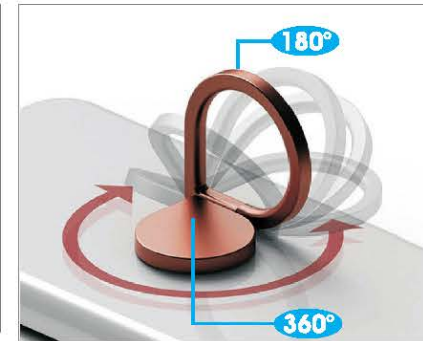

SPECIAL FEATURES

IL "KICKSTAND" IN METALLO CONSENTE L'UTILIZZO DI QUALSIASI SUPPORTO MAGNETICO DA AUTO
THE METAL "KICKSTAND" CAN BE USED WITH ANY MAGNET CAR MOUNT