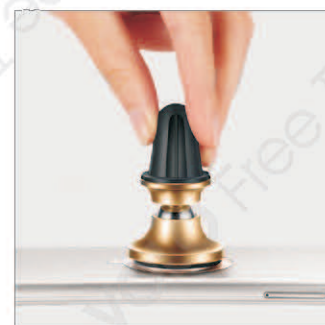

Applicable to car air vent.

- Rotatable 360°.

- Adjustable tilt.

**ADHESIVE METAL PLATE INCLUDED.**

• Disponibile per:/Available for: **Smartphones**

• Disponibile nei colori:/Available colours:

- Nero/Black - Argento/Silver - Oro/Gold

- Oro Rosa/Rose Gold - Rosso/Red

MAGN.

ROTAT.  
360°

ADJUST.  
TILT

## MAG-LINE SERIES

Supporto magnetico per smartphone, chiavi, e tutti gli oggetti di uso comune che necessitano di un supporto.

Misura: 0.5Cm x 6.9Cm x 2.0Cm

Magnetic holder for smartphones, keys, and all objects commonly used that need a support.