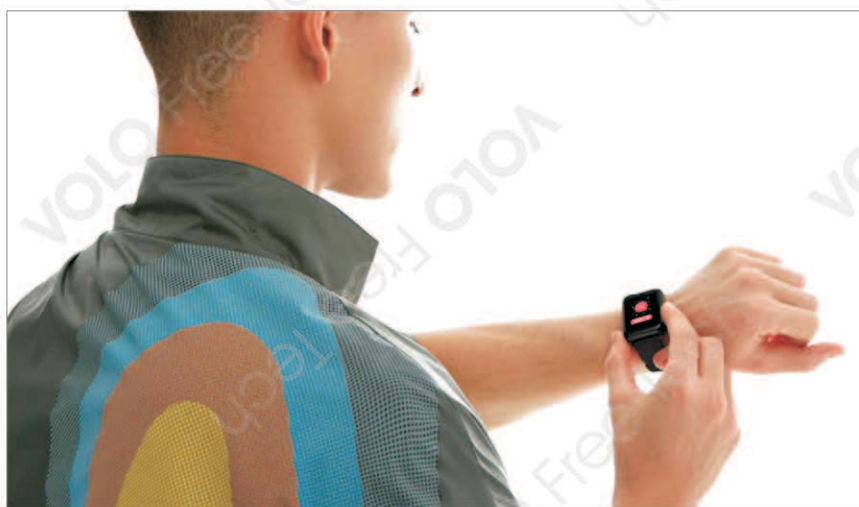

/// SMART WATCH

SW ACTION PLUS 0.3 SERIES

Orologio touch screen wireless per il monitoraggio delle tue attività quotidiane. Sincronizzabile tramite APP ai tuoi dispositivi iOS® e Android®.

- **CON SCHERMO TOUCH SCREEN**
- **CINTOLINI SOSTITUIBILI**

Wireless touch screen watch for track your day and night. Syncable by APP to your iOS® & Android® devices.

- **WITH TOUCH SCREEN DISPLAY**
- **INTERCHANGEABLE STRAPS**

- Disponibile nei colori:/Available colours:
  - Nero/Black - Bianco/White - Grigio/Gray
  - Verde/Green - Rosa/Pink - Giallo/Yellow

TOUCH SCREEN

CHANGEABLE STRAPS

SPECIFICATIONS

Screen Size:	1.44 Inch
Compatible:	Android/iOS
Bluetooth:	4.2V
Waterproof:	IP67
Working Time:	2/3 Days
Charging Time:	2 Hours
Material:	ABS + Silicone (Wristace)