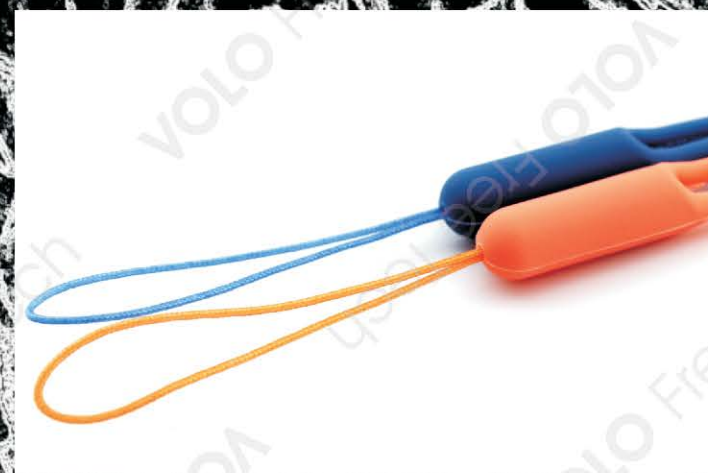

SILI-WRIST LACE SERIES

Coloratissimi laccetti da polso
in morbido silicone da attaccare
ai tuoi dispositivi.
*Colorfull wrist laces in soft silicon
material for your devices.*

• Disponibile nei colori:

Available colours:

- Nero/Black - Bianco/White
- Rosso/Red - Giallo/Yellow
- Pesca/Peach - Blu/Blue
- Blu Notte/Blue Night
- Verde Scuro/Dark Green
- Verde Chiaro/Light Green
- Viola/Purple - Lilla/Lilac
- Rosa/Pink - Grigio/Gray
- Rosso Bordeaux/Bordeaux Red

**SOFT SILICON
MATERIAL**