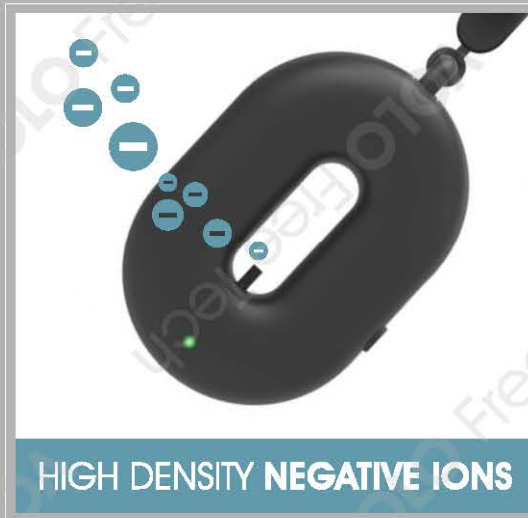

CAN BE USED IN CAR THANKS TO THE INCLUDED CLIP

HIGH DENSITY NEGATIVE IONS