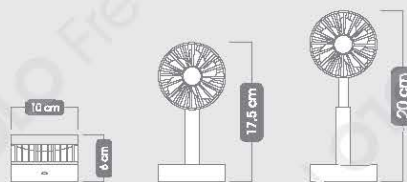

MINI DESK SERIES